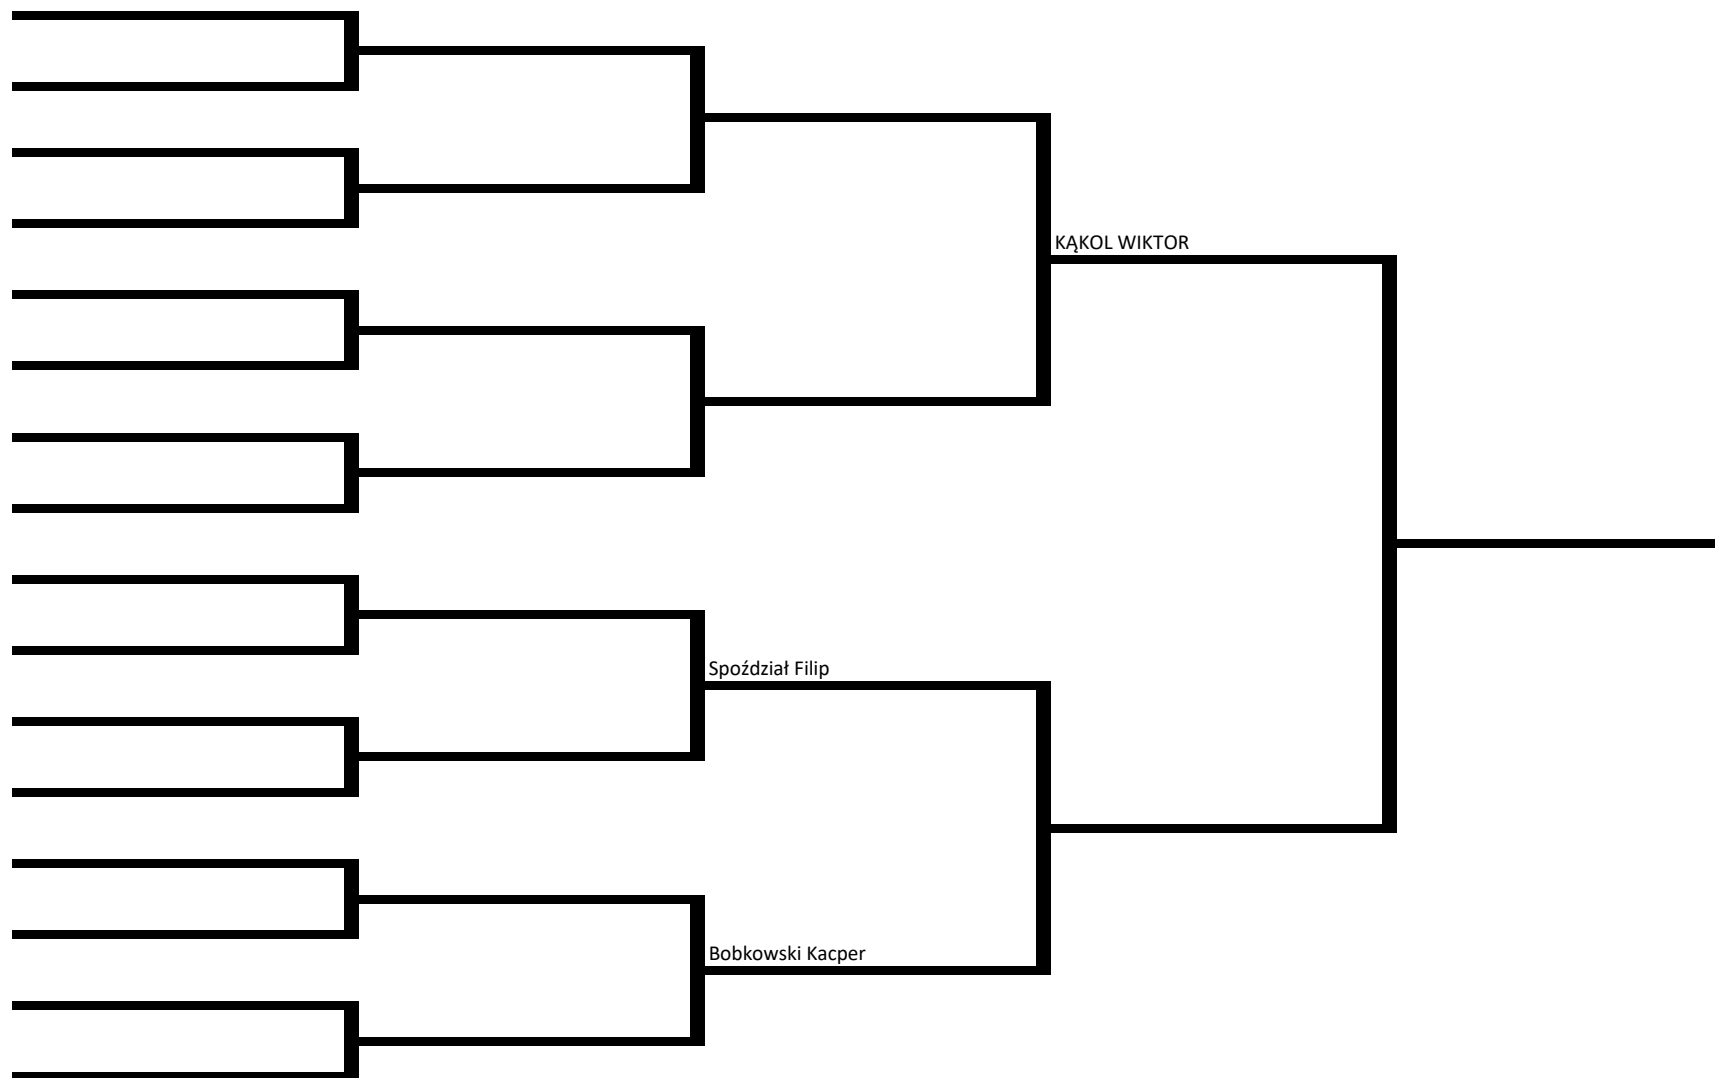

Puchar Polski U- 13 - waga 40 kg

Puchar Polski U- 13 - waga 42 kg

Puchar Polski U- 13 - waga 44 kg

Puchar Polski U- 13 - waga 46 kg

Puchar Polski U- 13 - waga 48 kg

Puchar Polski U- 13 - waga 50 kg

Puchar Polski U- 13 - waga 52 kg

Puchar Polski U- 13 - waga 54 kg

Puchar Polski U- 13 - waga 60 kg

Puchar Polski U- 13 - waga 66 kg