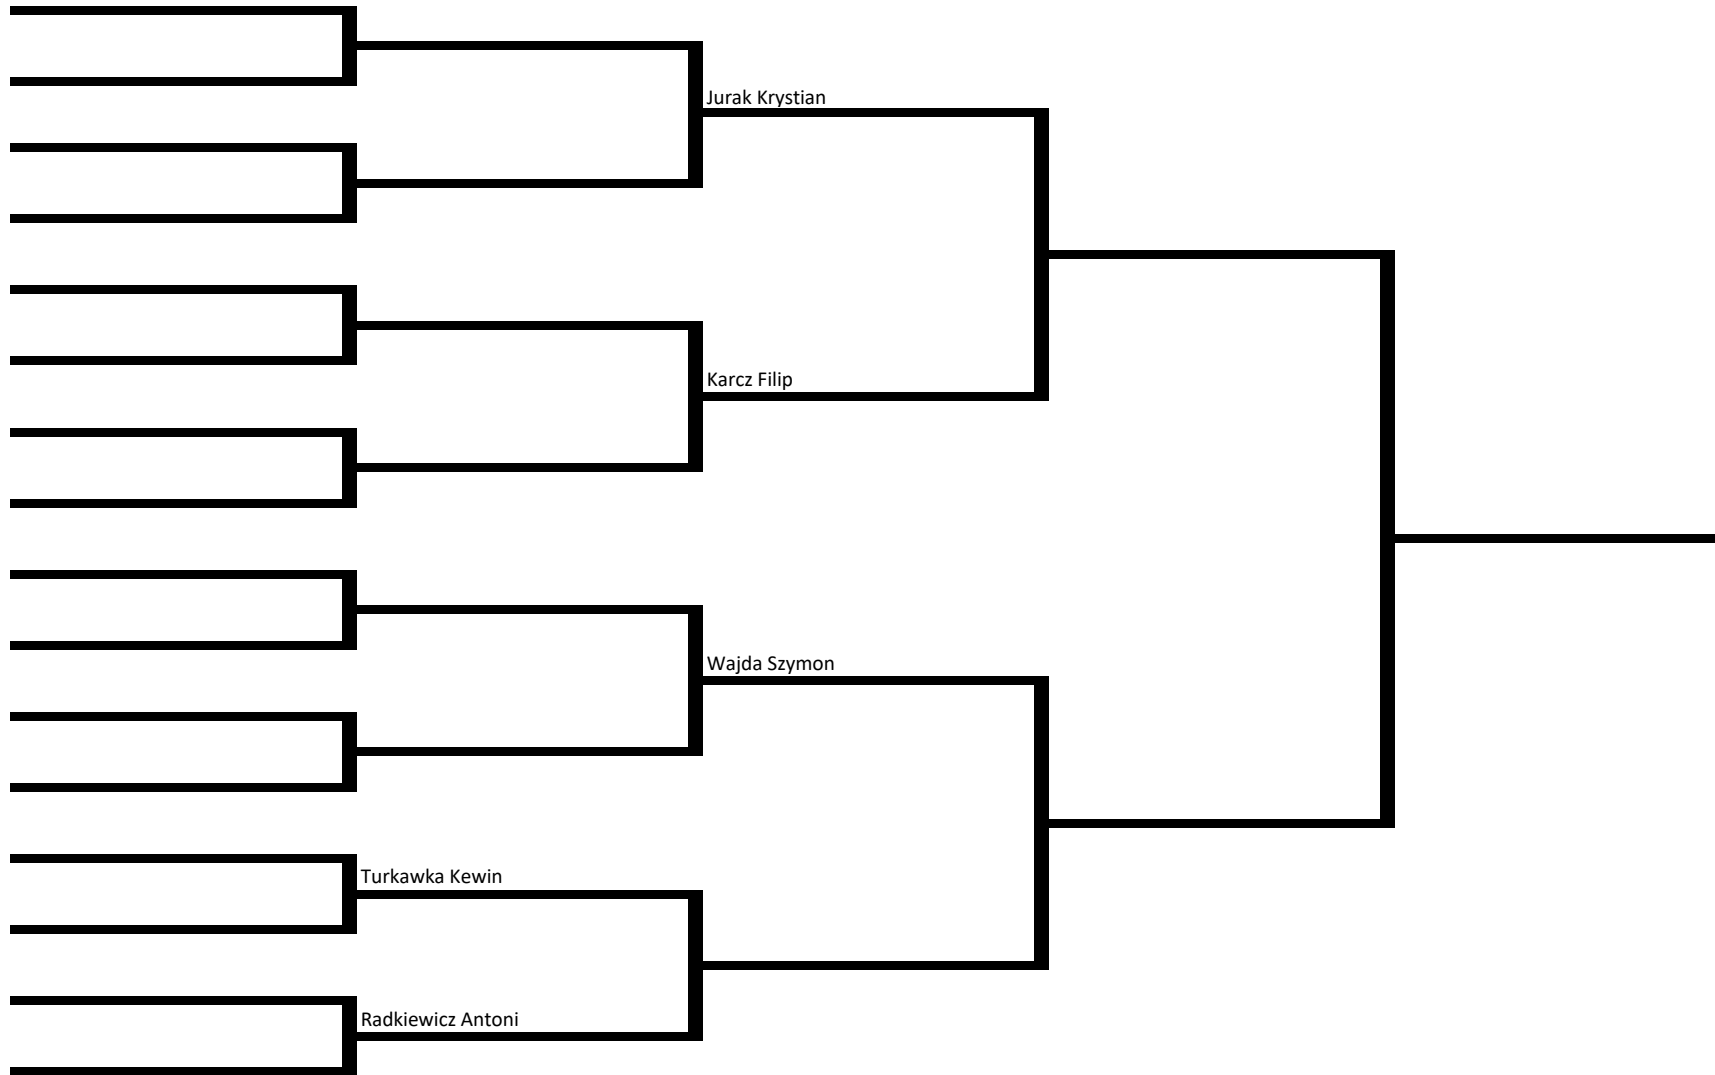

Puchar Polski U- 13 - waga 40 kg

Puchar Polski U- 13 - waga 42 kg

Puchar Polski U- 13 - waga 44 kg

Puchar Polski U- 13 - waga 46 kg

Puchar Polski U- 13 - waga 48 kg

Puchar Polski U- 13 - waga 50 kg

Puchar Polski U- 13 - waga 52 kg

Puchar Polski U- 13 - waga 54 kg

Puchar Polski U- 13 - waga 60 kg

Puchar Polski U- 13 - waga 66 kg