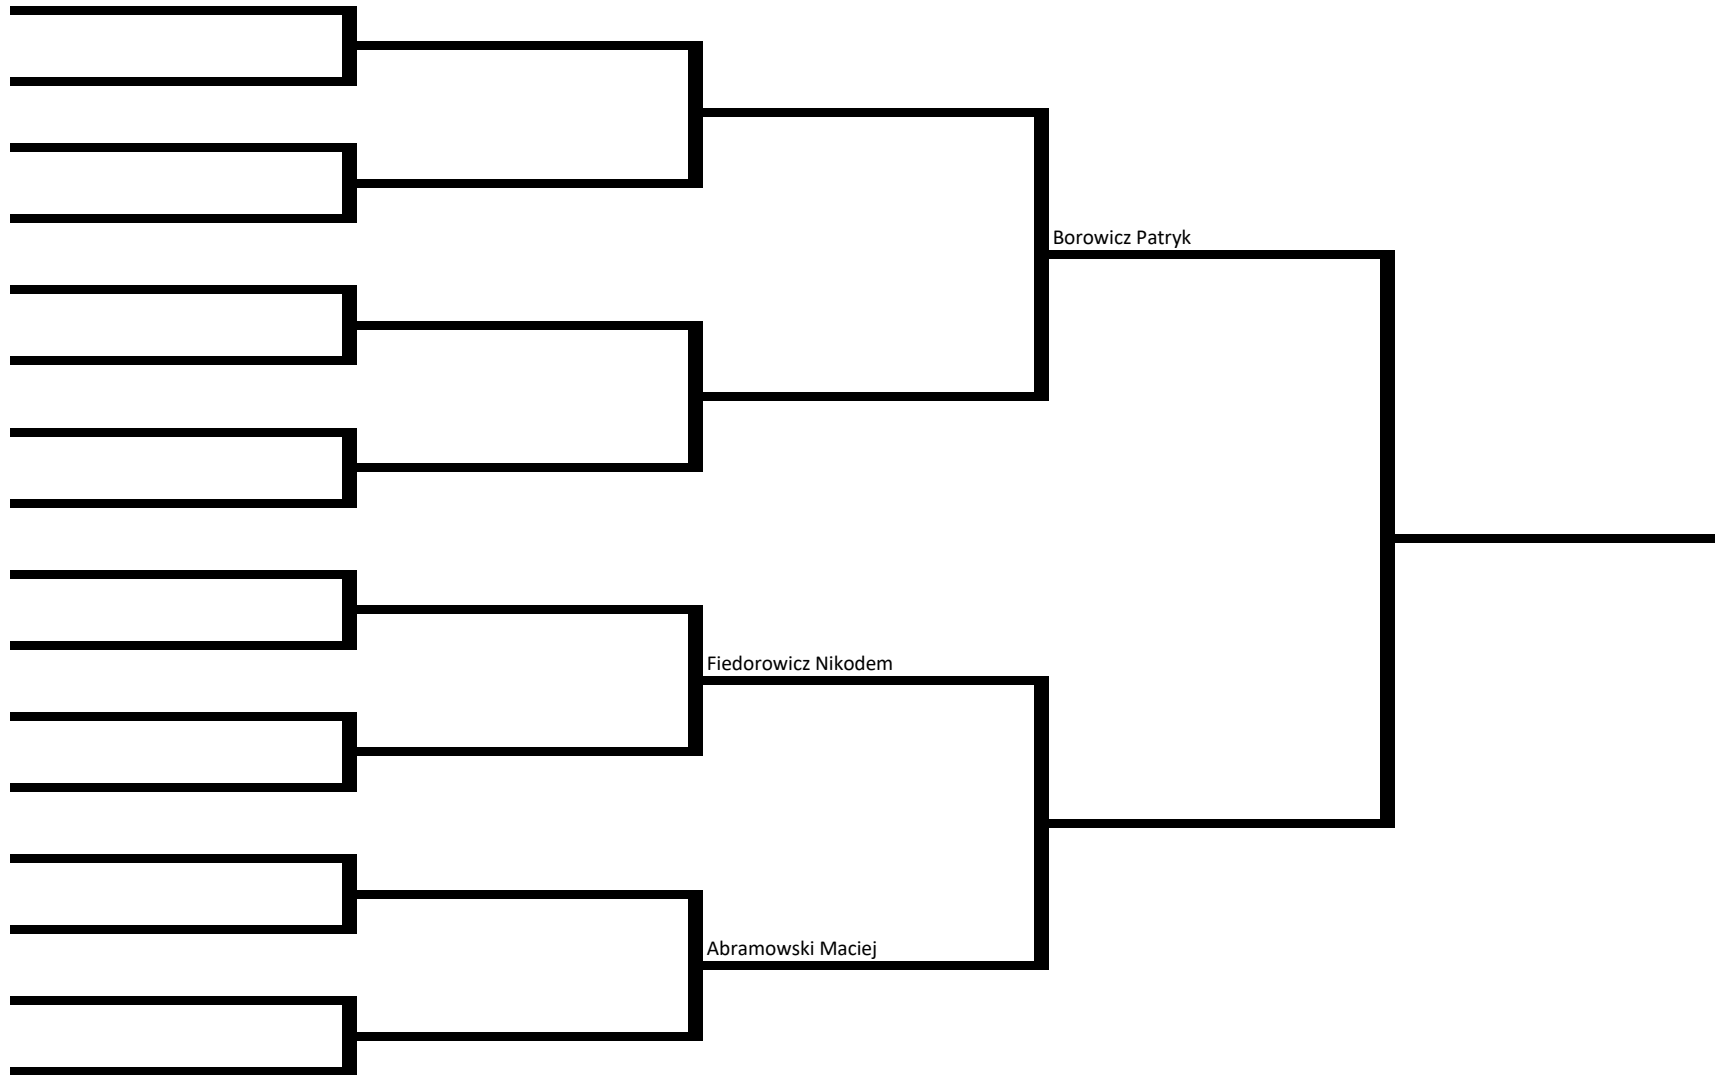

Puchar Polski U- 13 - waga 40 kg

Puchar Polski U- 13 - waga 42 kg

Puchar Polski U- 13 - waga 44 kg

Puchar Polski U- 13 - waga 46 kg

Puchar Polski U- 13 - waga 48 kg

Puchar Polski U- 13 - waga 50 kg

Puchar Polski U- 13 - waga 52 kg

Puchar Polski U- 13 - waga 54 kg

Puchar Polski U- 13 - waga 60 kg

Puchar Polski U- 13 - waga 66 kg