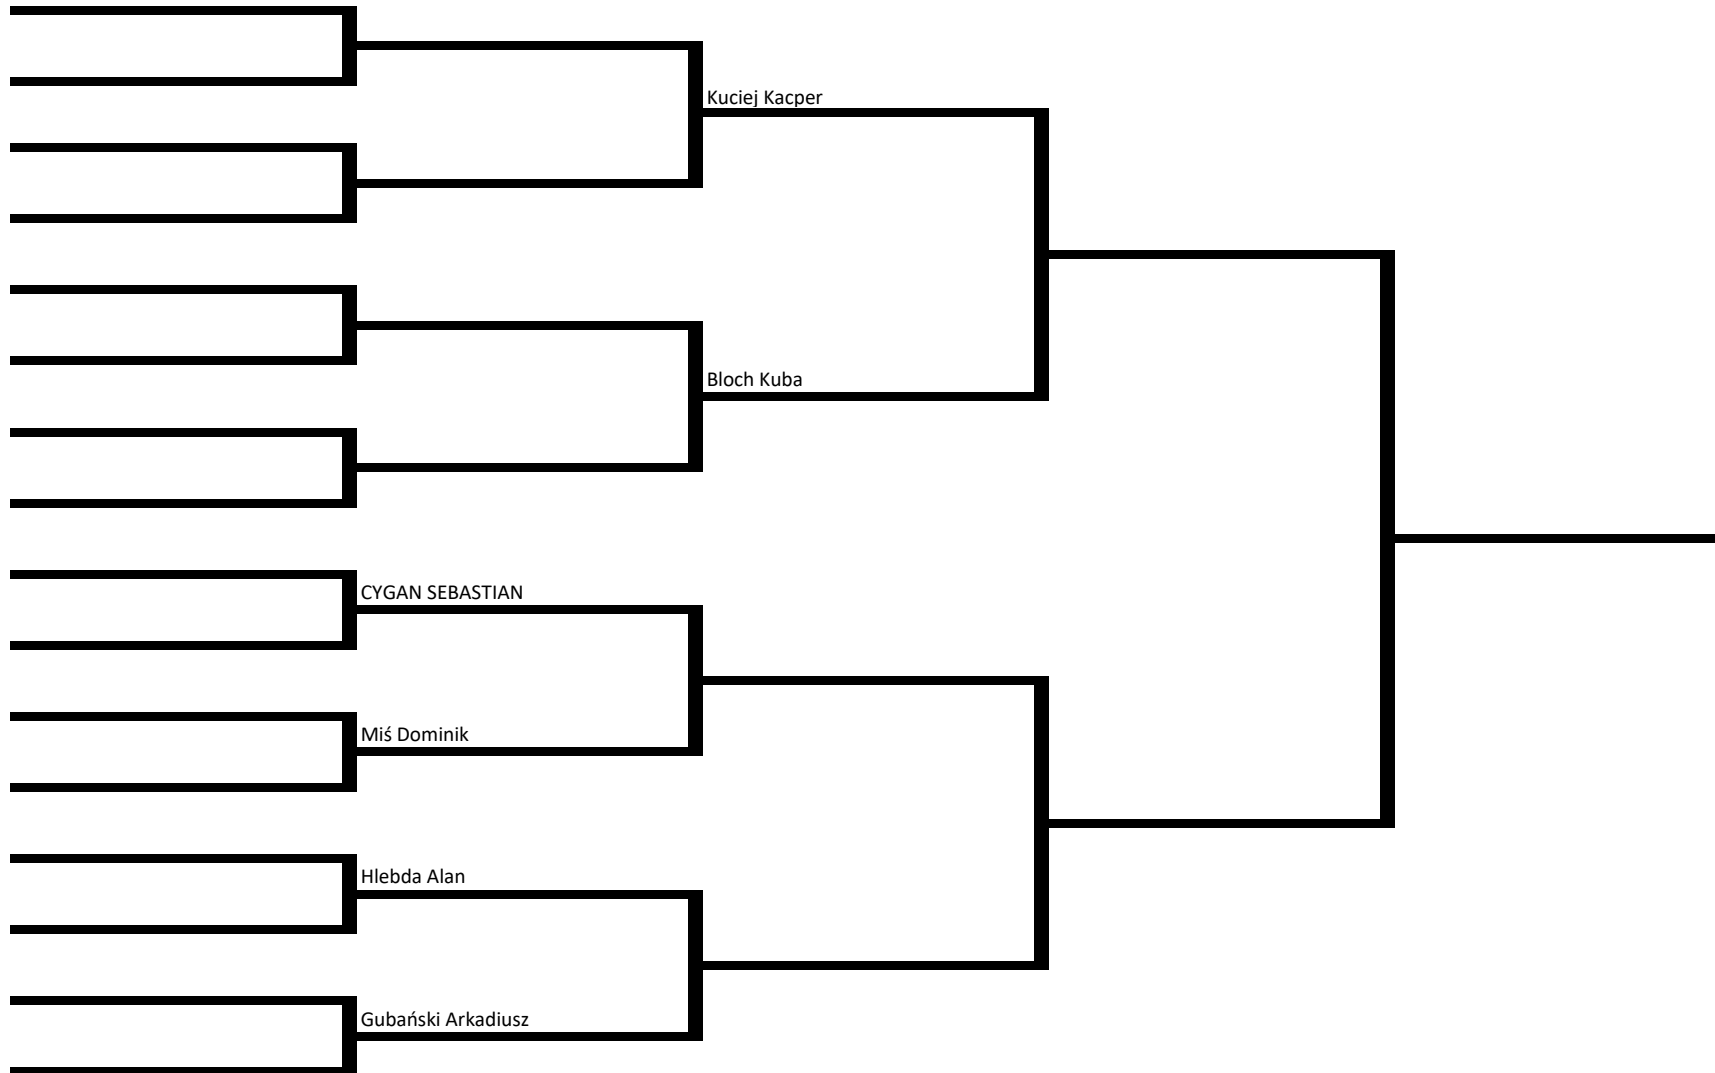

Puchar Polski U- 13 - waga 40 kg

Puchar Polski U- 13 - waga 42 kg

Puchar Polski U- 13 - waga 44 kg

Puchar Polski U- 13 - waga 46 kg

Puchar Polski U- 13 - waga 48 kg

Puchar Polski U- 13 - waga 50 kg

Puchar Polski U- 13 - waga 52 kg

Puchar Polski U- 13 - waga 54 kg

Puchar Polski U- 13 - waga 60 kg

Puchar Polski U- 13 - waga 66 kg