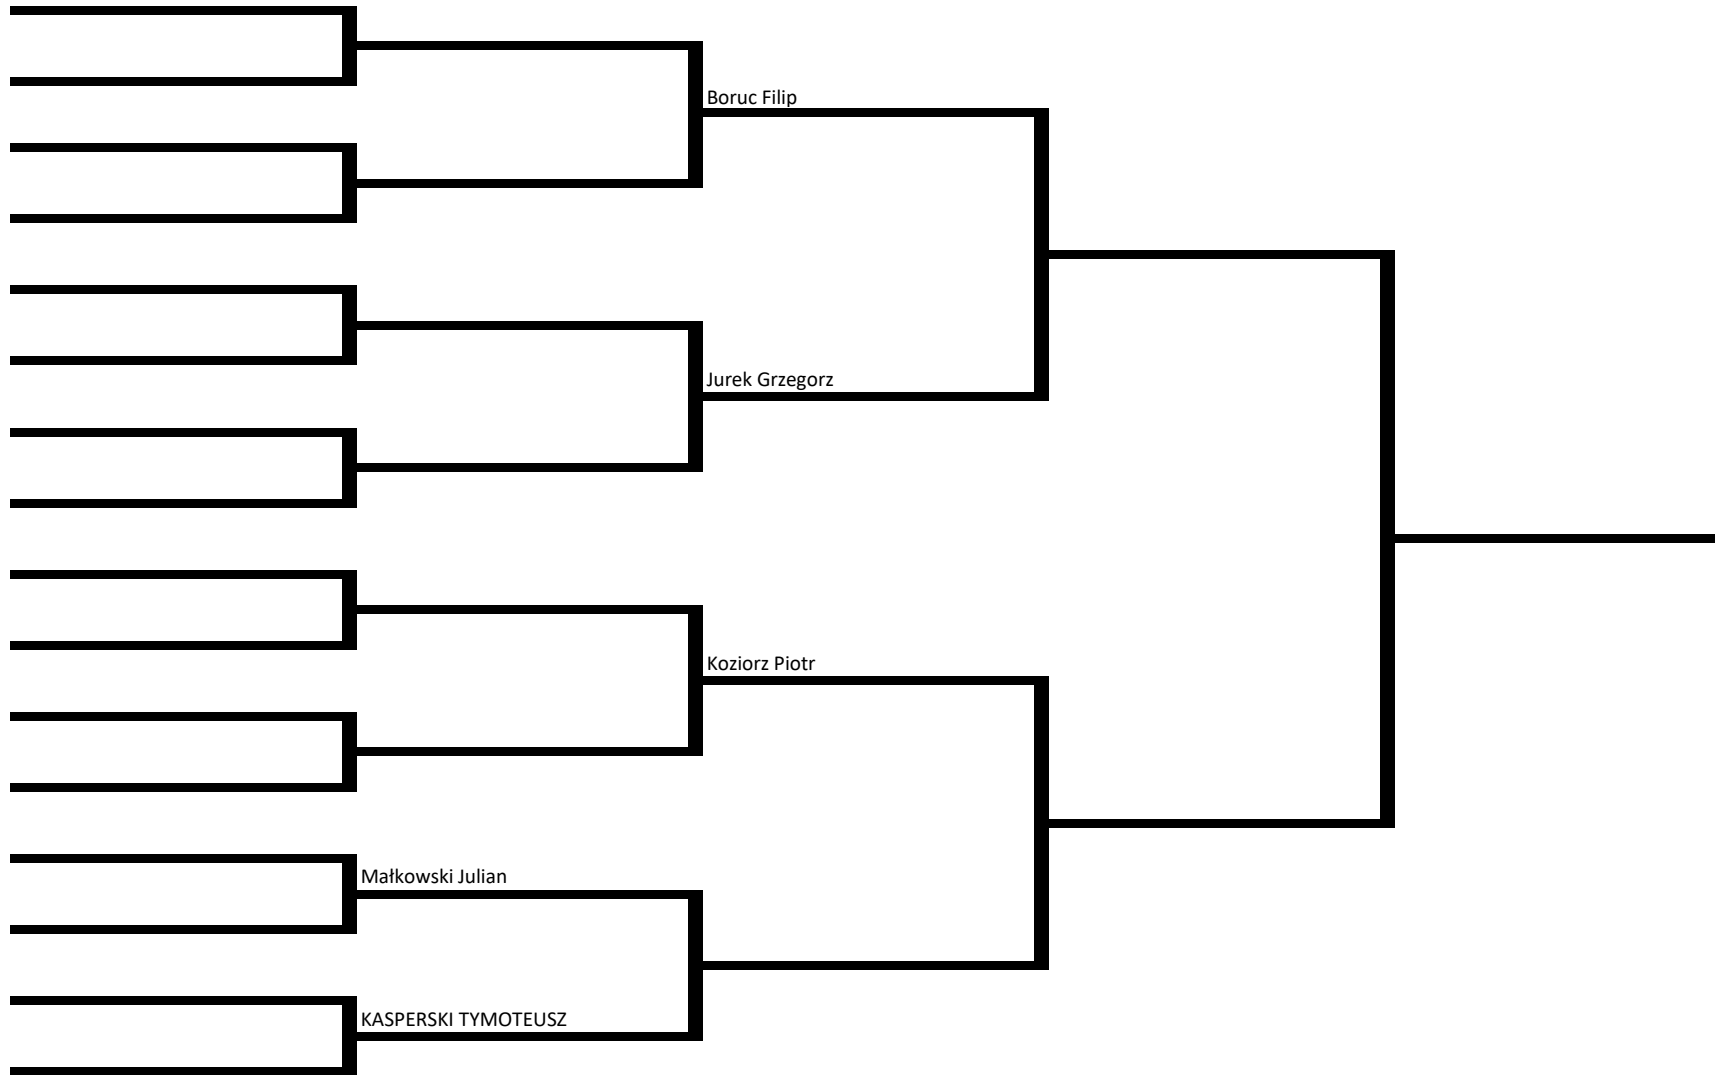

Puchar Polski U- 13 - waga 40 kg

Puchar Polski U- 13 - waga 42 kg

Puchar Polski U- 13 - waga 44 kg

Puchar Polski U- 13 - waga 46 kg

Puchar Polski U- 13 - waga 48 kg

Puchar Polski U- 13 - waga 50 kg

Puchar Polski U- 13 - waga 52 kg

Puchar Polski U- 13 - waga 54 kg

Puchar Polski U- 13 - waga 60 kg

Puchar Polski U- 13 - waga 66 kg