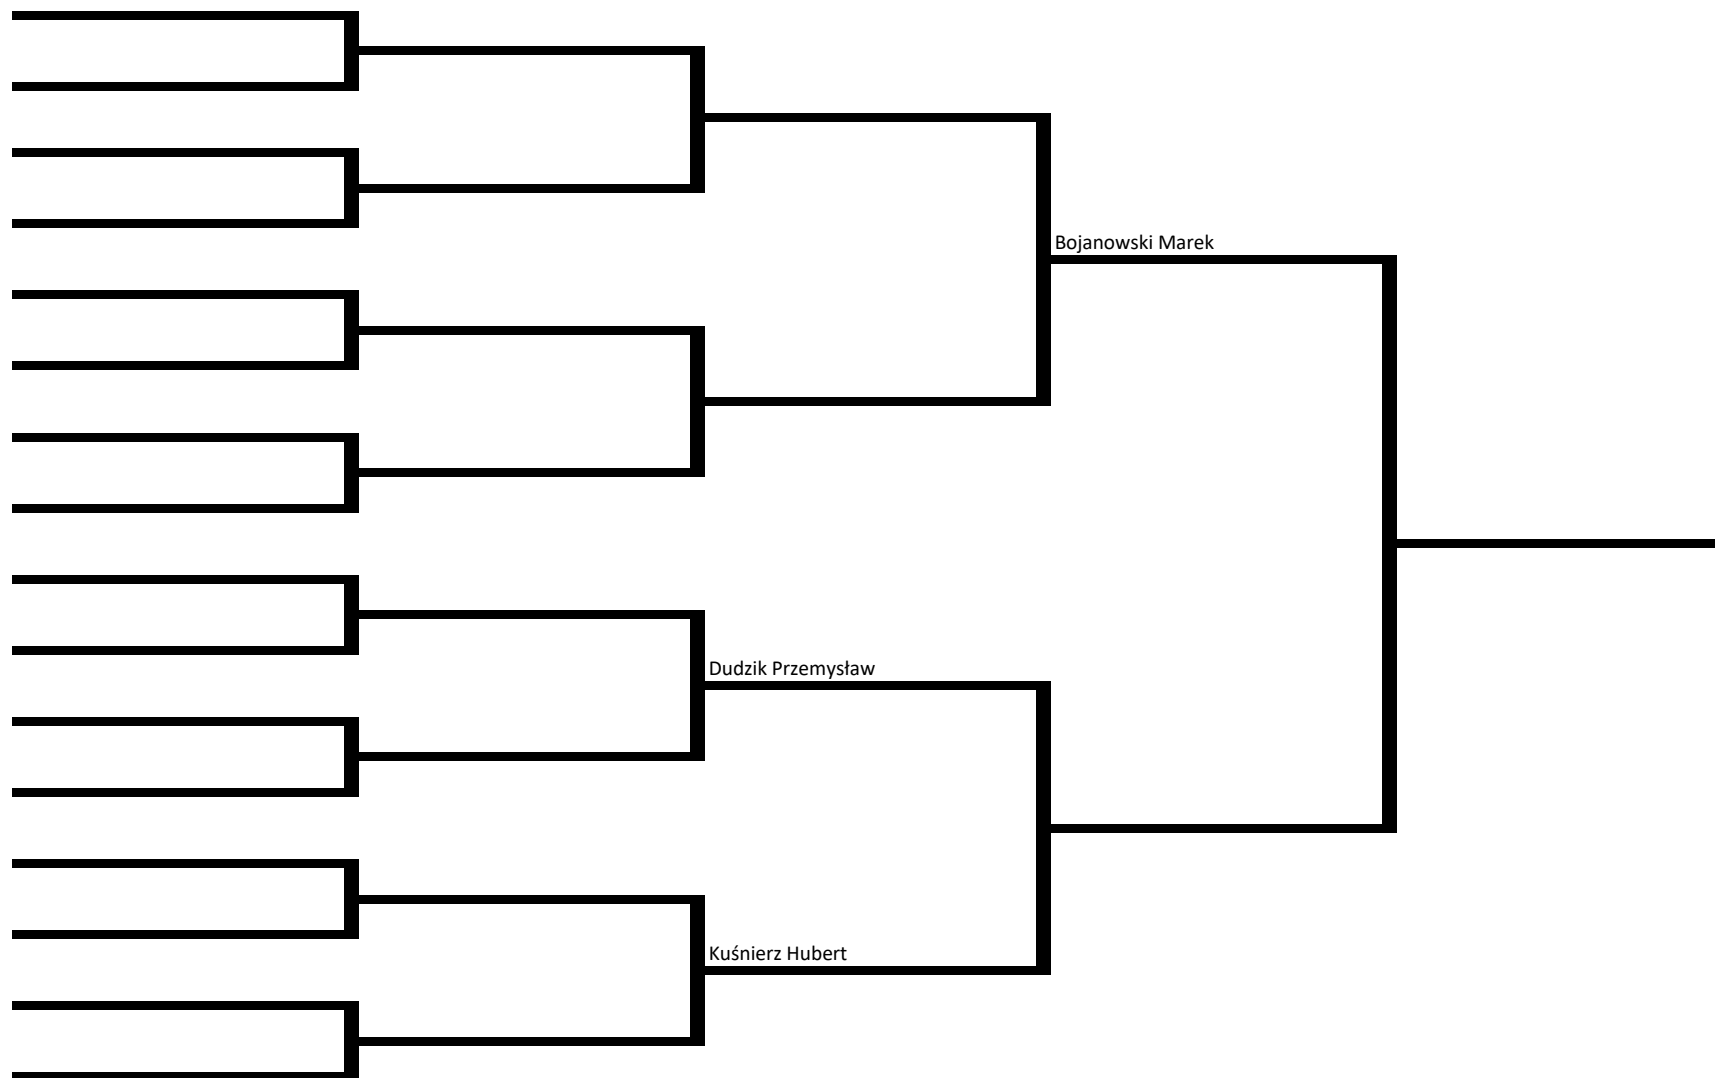

Puchar Polski U- 13 - waga 40 kg

Puchar Polski U- 13 - waga 42 kg

Puchar Polski U- 13 - waga 44 kg

Puchar Polski U- 13 - waga 46 kg

Puchar Polski U- 13 - waga 48 kg

Puchar Polski U- 13 - waga 50 kg

Puchar Polski U- 13 - waga 52 kg

Puchar Polski U- 13 - waga 54 kg

Puchar Polski U- 13 - waga 60 kg

Puchar Polski U- 13 - waga 66 kg