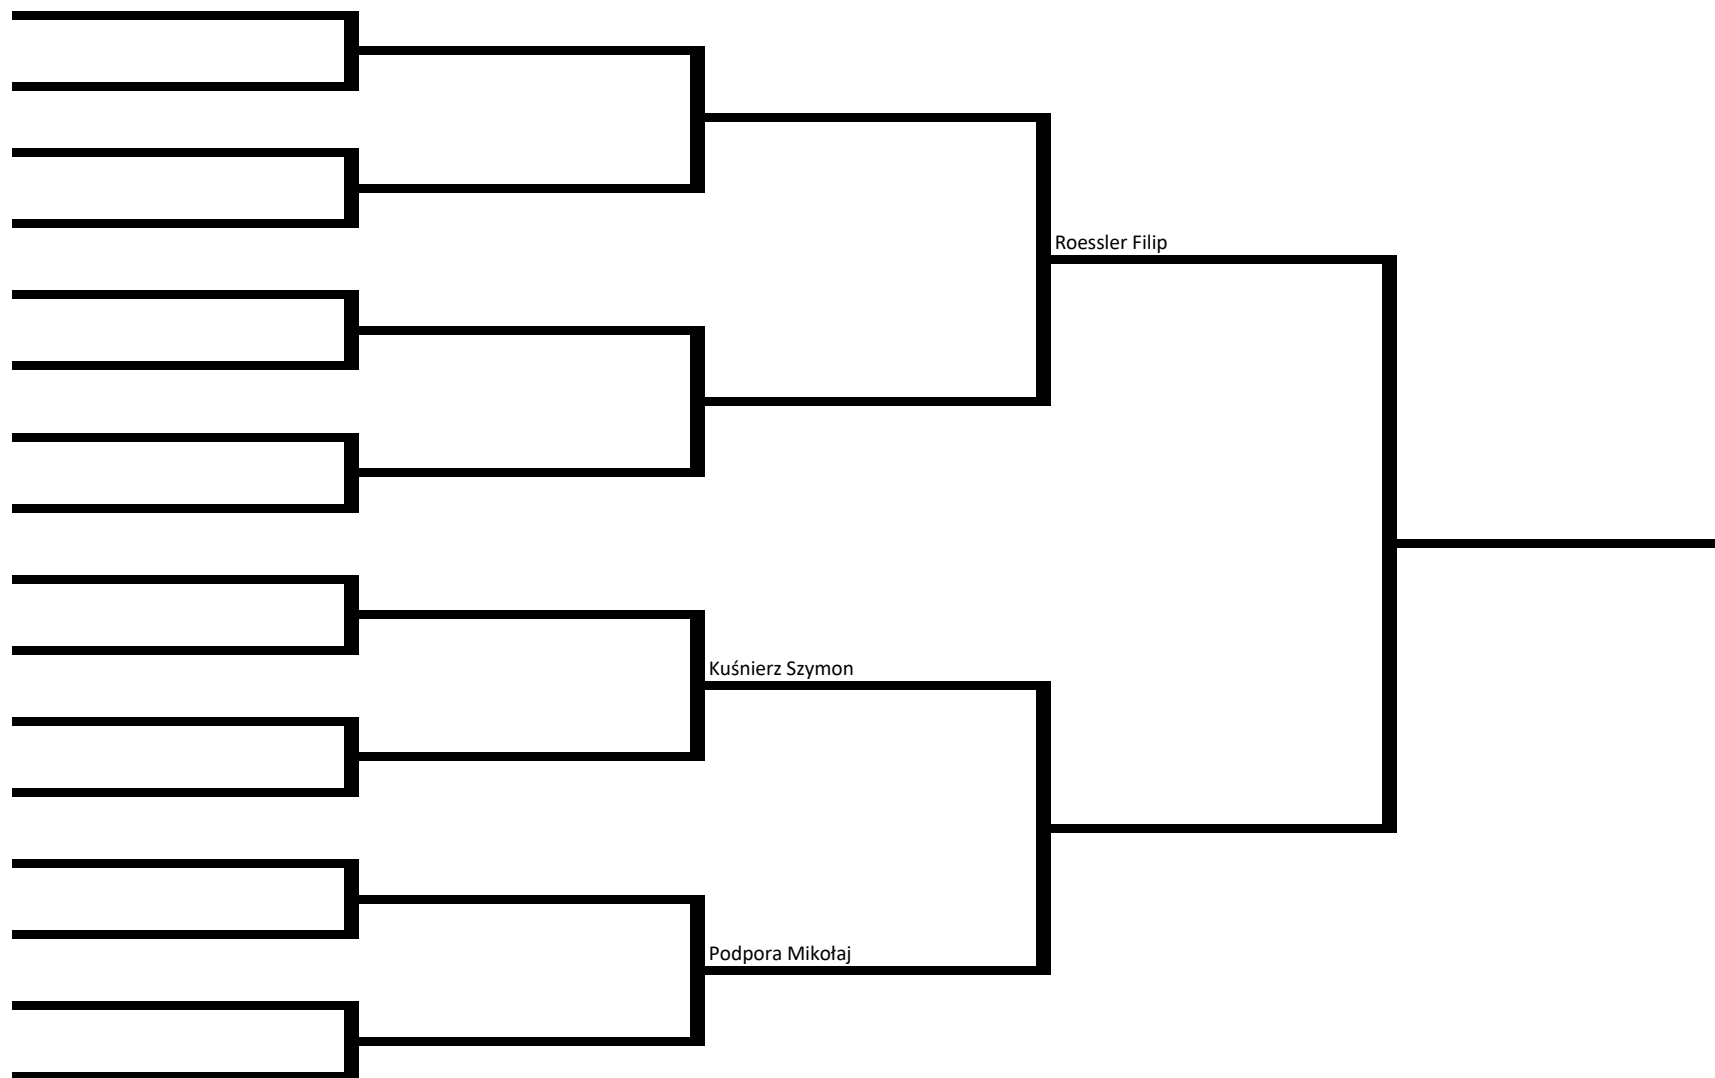

Puchar Polski U- 13 - waga 40 kg

Puchar Polski U- 13 - waga 42 kg

Puchar Polski U- 13 - waga 44 kg

Puchar Polski U- 13 - waga 46 kg

Puchar Polski U- 13 - waga 48 kg

Puchar Polski U- 13 - waga 50 kg

Puchar Polski U- 13 - waga 52 kg

Puchar Polski U- 13 - waga 54 kg

Puchar Polski U- 13 - waga 60 kg

Puchar Polski U- 13 - waga 66 kg